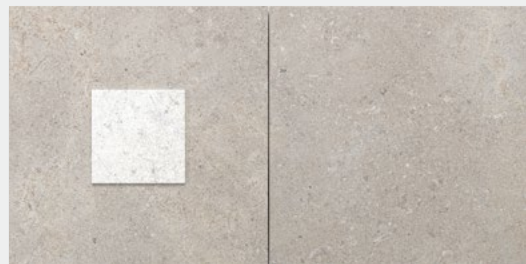

 QUALITY EUROPEAN TILES

NARACOOORTE WARM DECO KIT

270 x 540

Wall Tile

Greige/Beige

NARACOOORTE COOL DECO KIT

270 x 540

Wall Tile