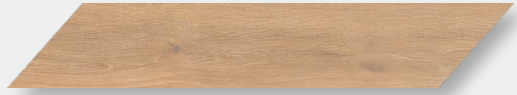

 **METZ®**

★ ★ ★ ★ ★
★ QUALITY EUROPEAN TILES ★
★ ★ ★ ★ ★

NIRVANA ARCH*

200 x 1200

Plain P2

NIRVANA CHEVRON*

200 x 1200

Plain P2