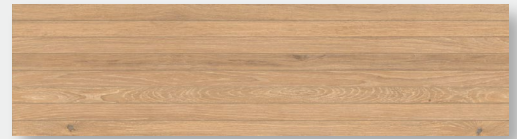

 **METZ®**

★ ★ ★ ★ ★
★ QUALITY EUROPEAN TILES ★
★ ★ ★ ★ ★

NIRVANA ARCH*

200 x 1200

Plain P2

NIRVANA CHEVRON*

200 x 1200

Plain P2